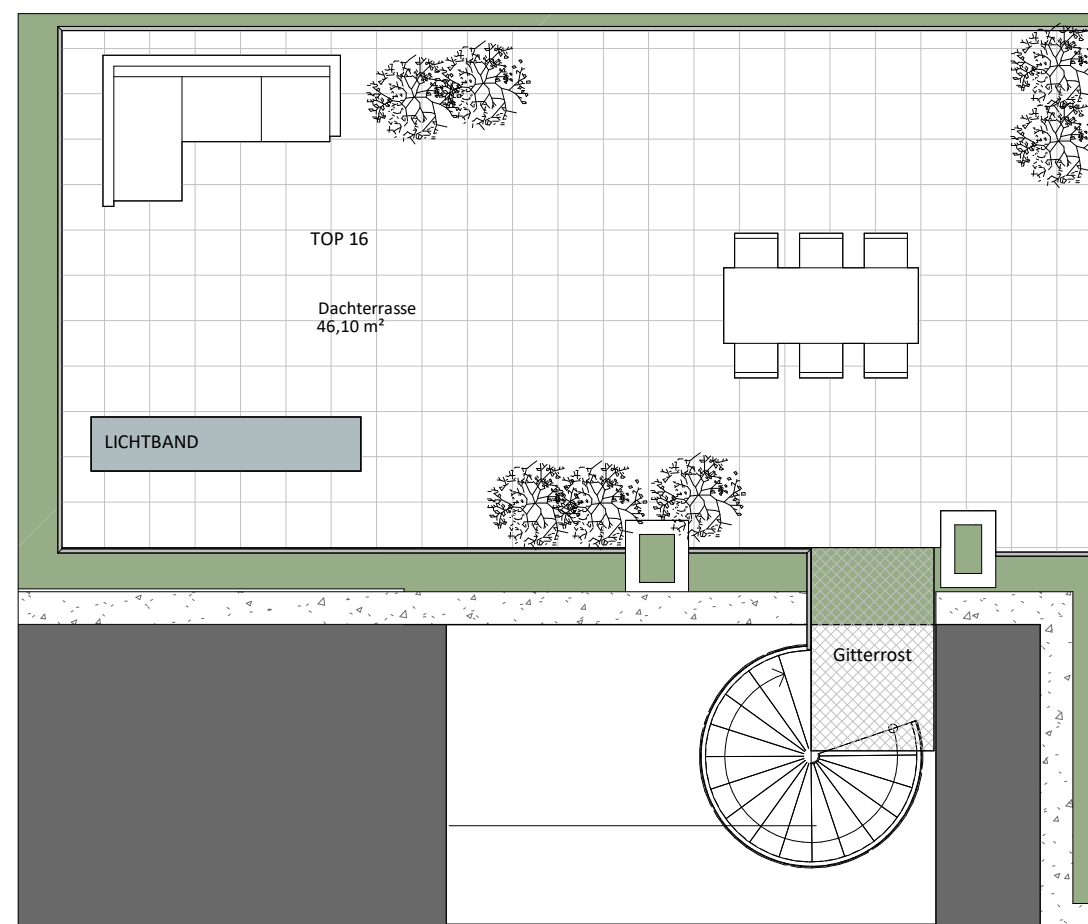

LAGEPLAN

TOP 16

Bad	4,82 m ²
Zimmer	12,62 m ²
Zimmer	11,30 m ²
AR	3,13 m ²
Wohn-Ess-KÜ	40,95 m ²
WC	1,43 m ²
VR	6,43 m ²
	80,68 m ²
Terrasse	7,38 m ²
Dachterrasse	46,10 m ²
Terrasse	4,59 m ²
	58,06 m ²

RUSTLER²
REAL ESTATE EXPERTS