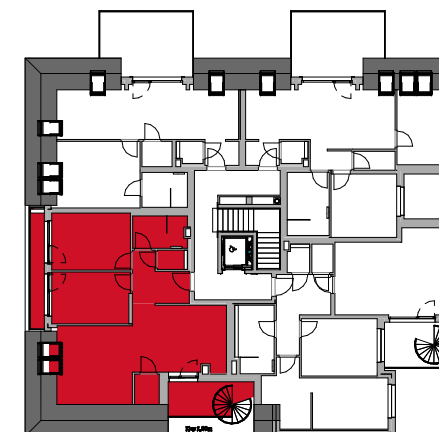

LAGEPLAN

TOP 16

Bad	4,82 m ²
Zimmer	12,62 m ²
Zimmer	11,30 m ²
AR	3,13 m ²
Wohn-Ess-KÜ	40,95 m ²
WC	1,43 m ²
VR	6,43 m ²
	80,68 m ²
Terrasse	7,38 m ²
Dachterrasse	46,10 m ²
Terrasse	4,59 m ²
	58,06 m ²

RUSTLER²
REAL ESTATE EXPERTS