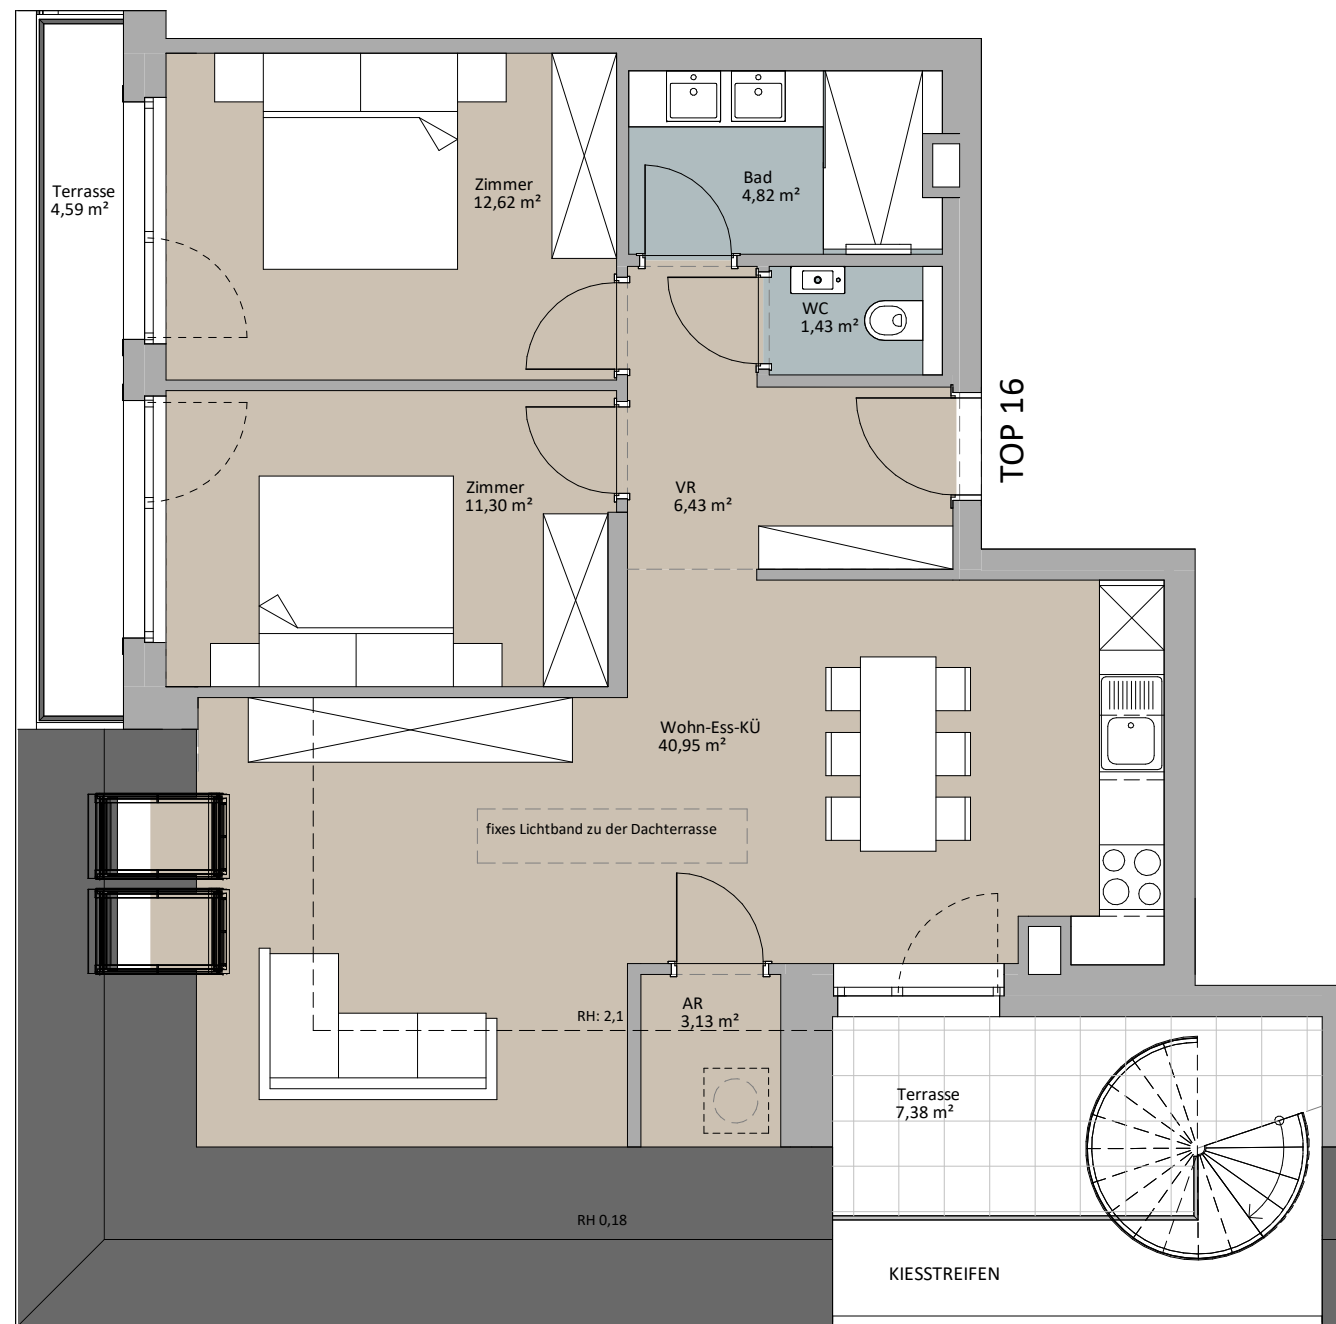

LAGEPLAN

TOP 16

Bad	4,82 m ²
Zimmer	12,62 m ²
Zimmer	11,30 m ²
AR	3,13 m ²
Wohn-Ess-KÜ	40,95 m ²
WC	1,43 m ²
VR	6,43 m ²
	80,68 m ²
Terrasse	7,38 m ²
Dachterrasse	46,10 m ²
Terrasse	4,59 m ²
	58,06 m ²

RUSTLER²
REAL ESTATE EXPERTS