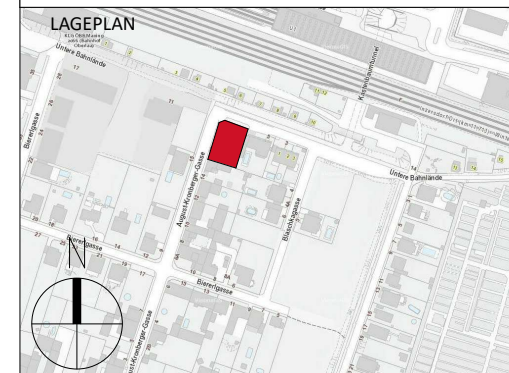

RUSTLER²
REAL ESTATE EXPERTS

PLANVERFASSER

Rustler Baumanagement GmbH

MAKLER

Rustler Immobilienreuehand GmbH

Mariahilfer Straße 196, 1150 Wien

Tel.: +43 (1) 894 97 46

E.: office@makler.rustler.eu

STAND: JULI 2020

BEARBEITER: JAH