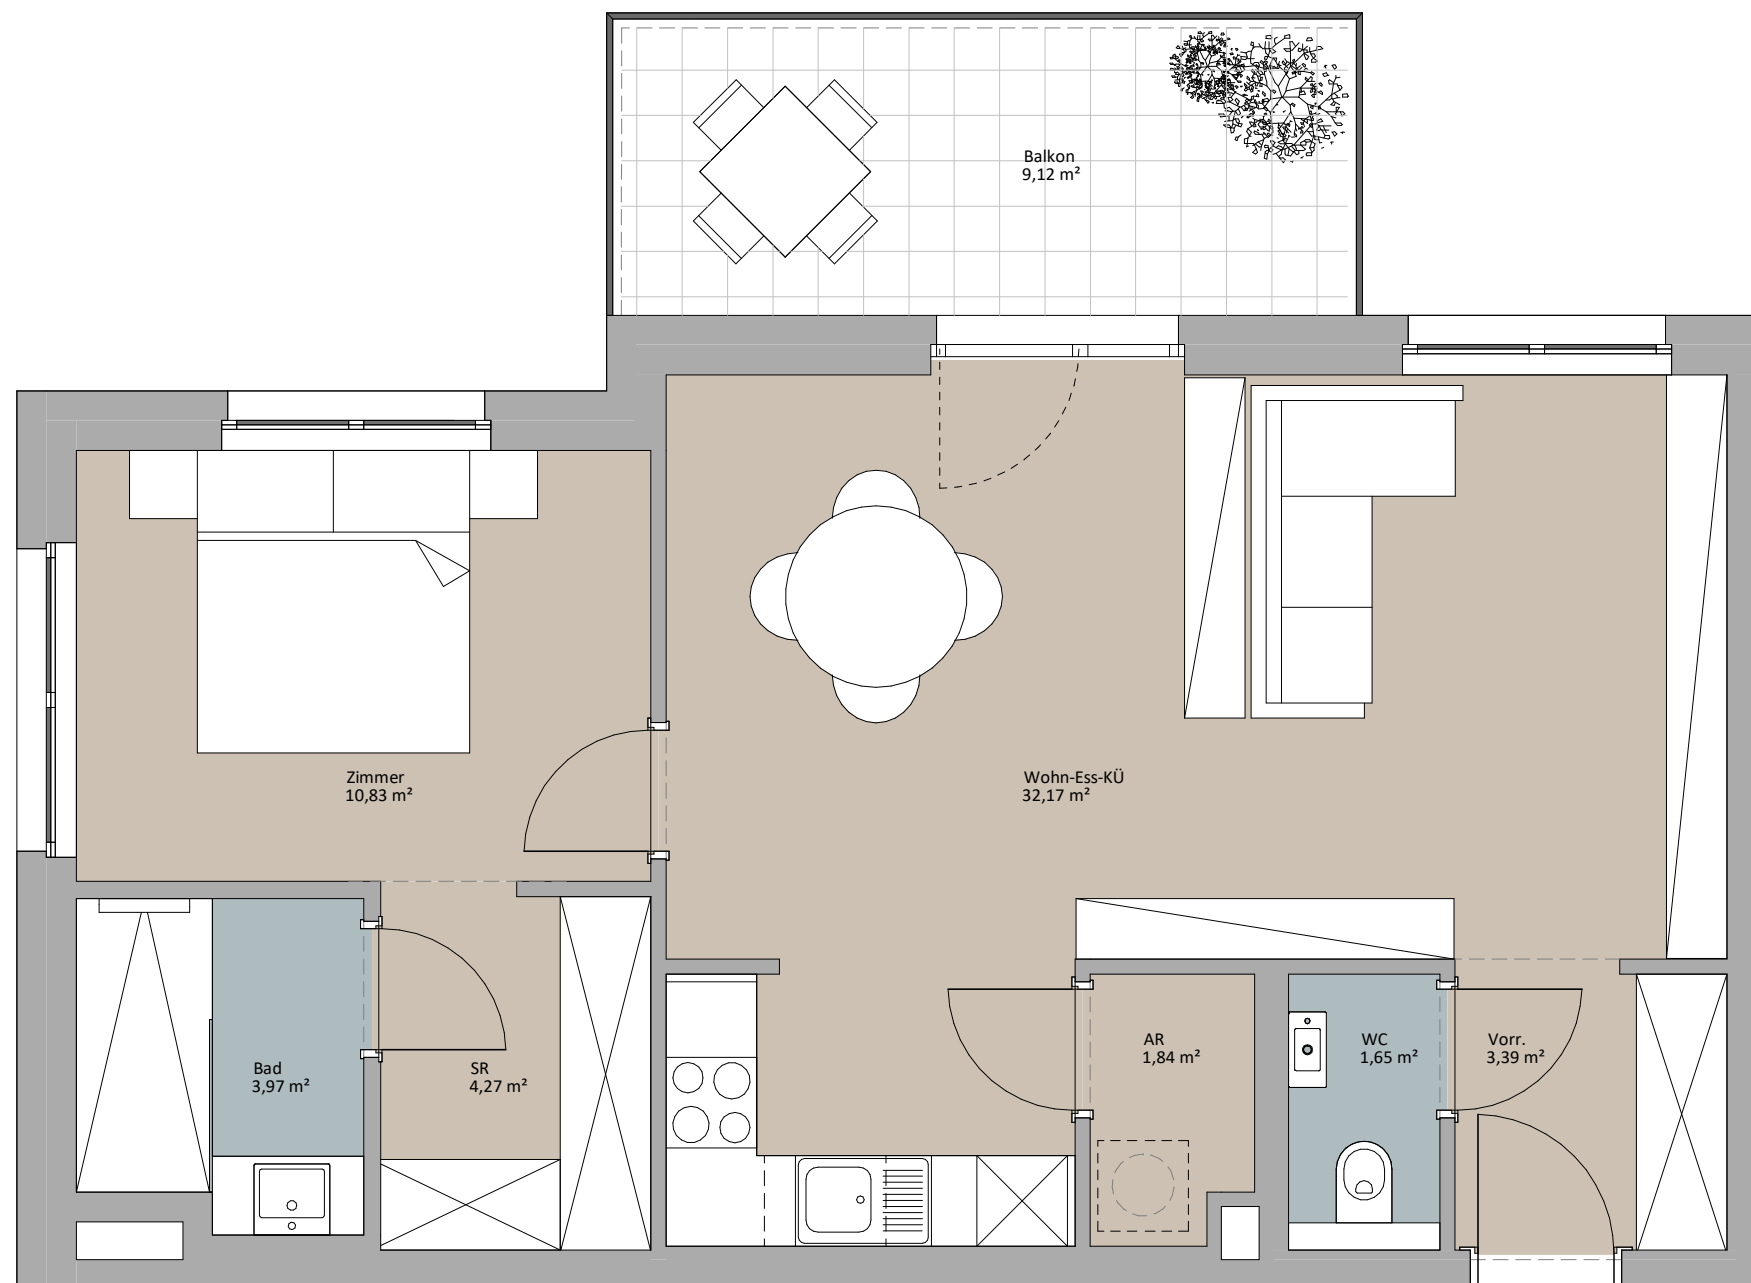

LAGEPLAN

TOP 08

WC	1,65 m <sup>2</sup>
Zimmer	10,83 m <sup>2</sup>
Wohn-Ess-KÜ	32,17 m <sup>2</sup>
Bad	3,97 m <sup>2</sup>
AR	1,84 m <sup>2</sup>
Vorr.	3,39 m <sup>2</sup>
SR	4,27 m <sup>2</sup>
	58,13 m <sup>2</sup>
Balkon	9,12 m <sup>2</sup>
	9,12 m <sup>2</sup>