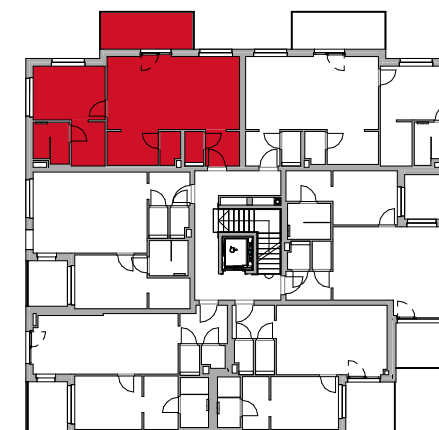

LAGEPLAN

TOP 08

WC	1,65 m <sup>2</sup>
Zimmer	10,83 m <sup>2</sup>
Wohn-Ess-KÜ	32,17 m <sup>2</sup>
Bad	3,97 m <sup>2</sup>
AR	1,84 m <sup>2</sup>
Vorr.	3,39 m <sup>2</sup>
SR	4,27 m <sup>2</sup>
	58,13 m <sup>2</sup>
Balkon	9,12 m <sup>2</sup>
	9,12 m <sup>2</sup>