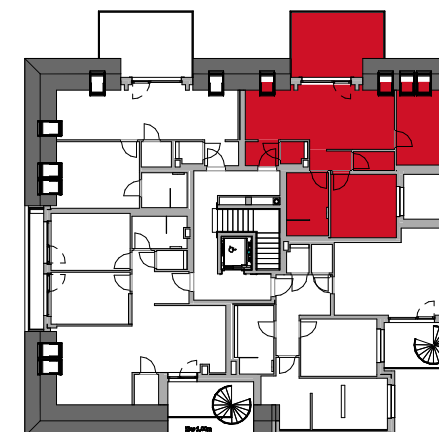

LAGEPLAN

TOP 14

Zimmer	13,43 m <sup>2</sup>
Bad	7,41 m <sup>2</sup>
Wohn-Ess-KÜ	27,02 m <sup>2</sup>
Vorr.	2,39 m <sup>2</sup>
Zimmer	11,62 m <sup>2</sup>
WC	1,43 m <sup>2</sup>
AR	2,18 m <sup>2</sup>
Vorr.	2,36 m <sup>2</sup>
	67,83 m <sup>2</sup>
Balkon	11,52 m <sup>2</sup>
Terrasse	3,83 m <sup>2</sup>
	15,35 m <sup>2</sup>