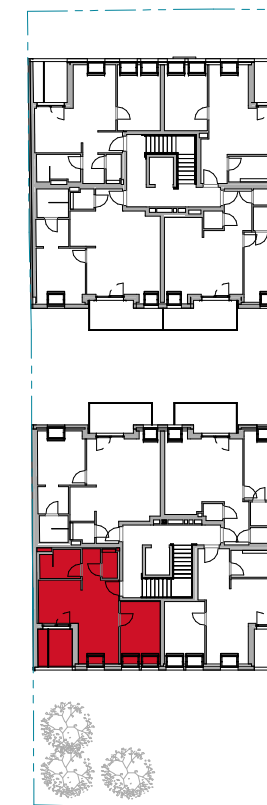

DG1 - Top 1\_05

Zimmer	10,95 m <sup>2</sup>
Wohnküche	22,76 m <sup>2</sup>
WC	1,72 m <sup>2</sup>
AR	2,48 m <sup>2</sup>
Bad	4,86 m <sup>2</sup>
	42,77 m <sup>2</sup>
Terrasse	3,74 m <sup>2</sup>
	3,74 m <sup>2</sup>