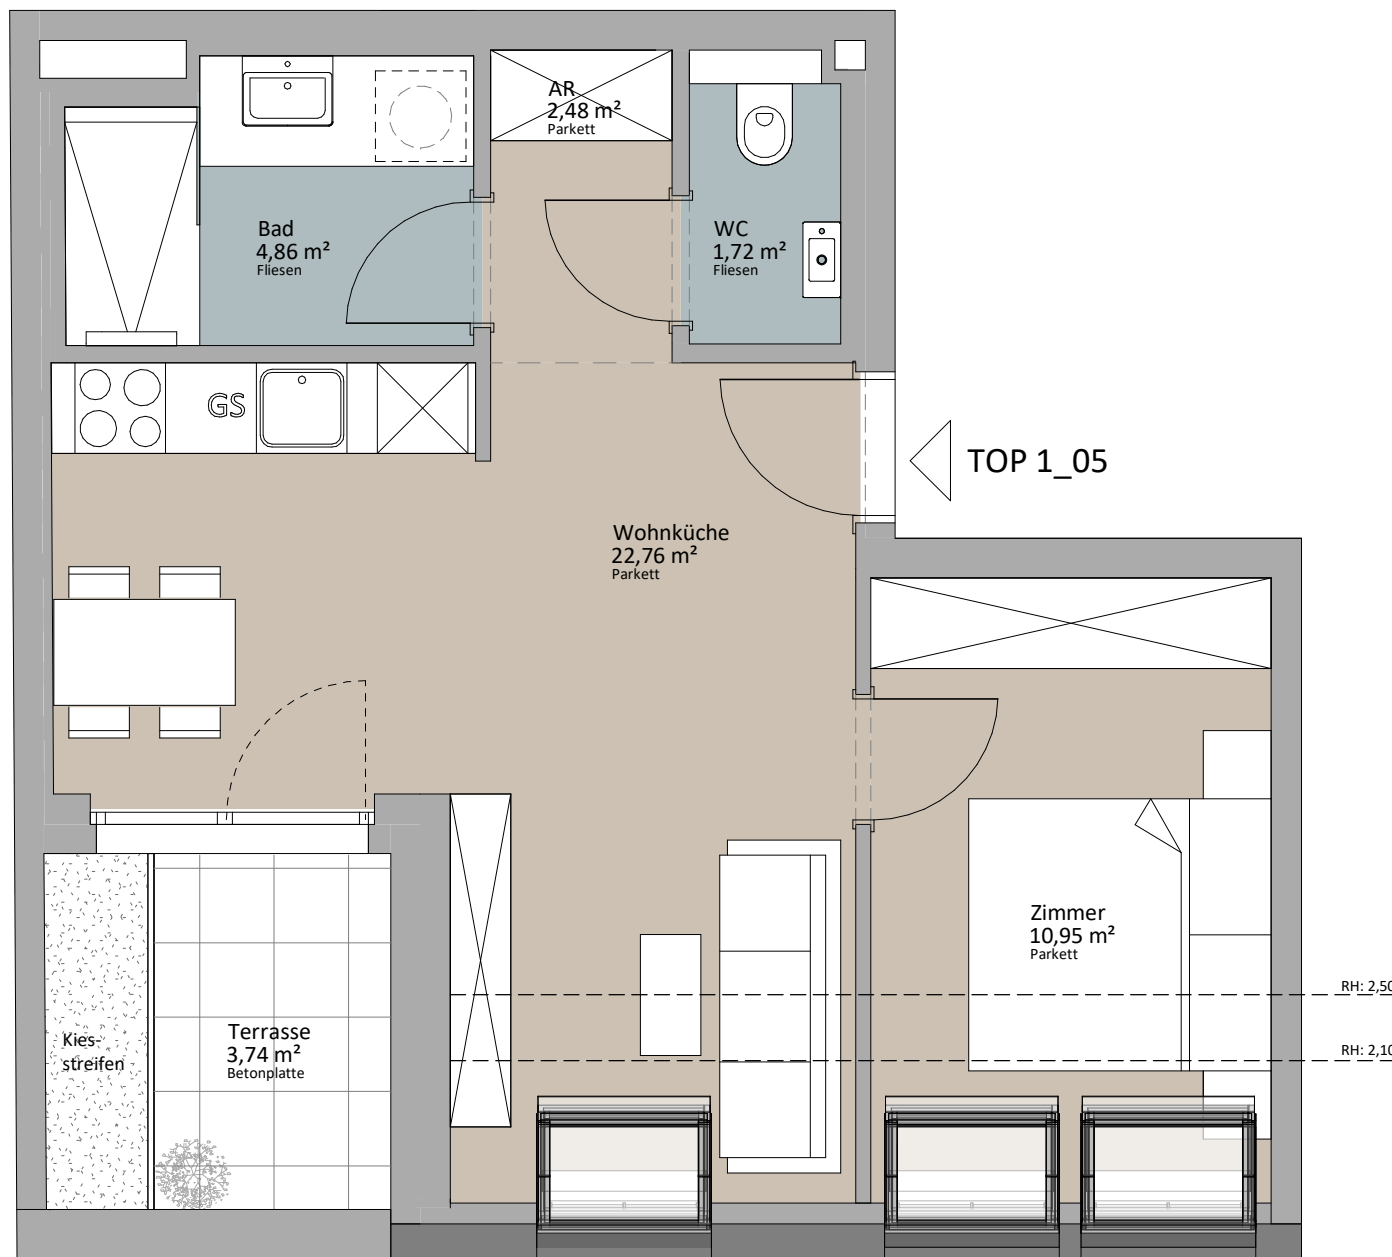

DG1 - Top 1\_05

Zimmer	10,95 m <sup>2</sup>
Wohnküche	22,76 m <sup>2</sup>
WC	1,72 m <sup>2</sup>
AR	2,48 m <sup>2</sup>
Bad	4,86 m <sup>2</sup>
	42,77 m <sup>2</sup>
Terrasse	3,74 m <sup>2</sup>
	3,74 m <sup>2</sup>